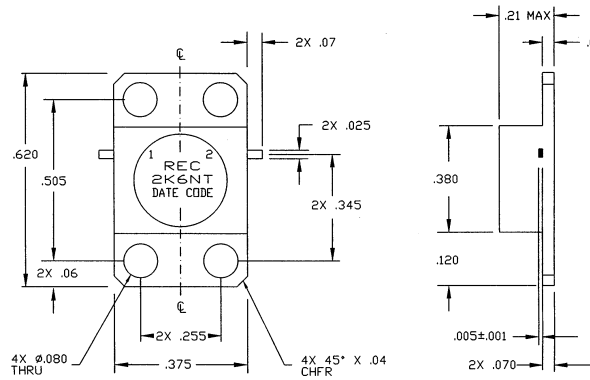

TYPICAL PACKAGE DIMENSIONS

DROP-IN FLANGE MOUNT ISOLATOR

FREQUENCY GHz	ISOLATION dB, MIN	INSERTION LOSS dB, MAX	VSWR MAX	POWER, WATTS		MODEL #	DIMENSIONS IN INCHES
				FWD	REV		
7.500 - 10.000	16	0.800	1.500:1	10	5	2L8NAR	.500 X .250 X .180
10.400 - 10.900	20	0.050	1.250:1	10	5	2L8NAY	.500 X .250 X .180
9.500 - 10.500	20	0.400	1.250:1	10	5	2L8NAF	.500 X .250 X .180
10.700 - 11.700	20	0.050	1.250:1	10	5	2L8NAX	.500 X .250 X .150
11.600 - 12.400	20	0.350	1.250:1	10	5	2L8NAG	.500 X .250 X .180
11.000 - 13.000	18	0.500	1.300:1	10	5	2L9NCY	.500 X .250 X .160
13.000 - 14.100	22	0.500	1.250:1	10	5	2L9NAD	.500 X .250 X .150
14.000 - 15.500	20	0.500	1.250:1	10	5	2L9NBK	.500 X .250 X .180
16.000 - 16.500	16	0.700	1.350:1	10	5	2L9NCT	.500 X .250 X .180
17.000 - 19.000	16	0.700	1.350:1	10	5	2L9NBB	.500 X .250 X .180
17.500 - 20.000	18	0.700	1.300:1	10	5	2L9NAY	.500 X .250 X .180
20.000 - 21.000	18	0.700	1.350:1	10	5	2L9NBA	.500 X .250 X .150
21.000 - 24.000	18	1.000	1.300:1	10	5	2L9NCB	.500 X .250 X .150
24.200 - 26.500	18	1.000	1.400:1	10	5	2L9NCA	.500 X .250 X .150
27.500 - 28.500	16	1.200	1.500:1	10	5	2L9NAS	.500 X .250 X .150
29.500 - 30.000	16	1.200	1.500:1	10	5	2L9NBU	.500 X .250 X .150
37.050 - 39.000	17	1.000	1.500:1	10	5	2L9NAR	.500 X .250 X .150

TYPICAL PACKAGE DIMENSIONS